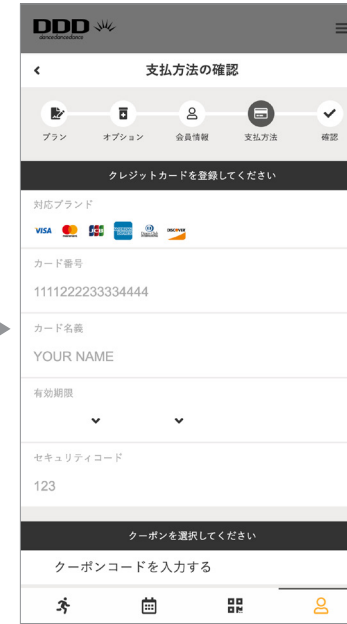

①最上段左の「プラン新規契約」をお選びください。

②「所属スタジオを選択」をお選びください。

- DDD TV ONLINE (オンライン)
- D.studio 代官山 (東京)
- D.studio 心斎橋 (大阪)
- D.studio 名古屋・栄
- DDD.H.FITNESS (沖縄)
- DDD EVENT : DDD 青山クロスシアターほか

③個人情報をご入力ください。

④クレジットカード情報をご入力ください。

⑤金額をお確かめの上「プランを契約する」をお選びください。