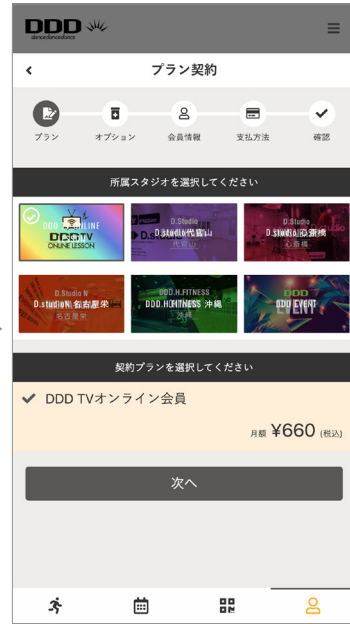

①最上段左の「プラン新規契約」をお選びください。

②「所属スタジオを選択」をお選びください。

- DDD TV ONLINE (オンライン)
- D.studio 代官山 (東京)
- D.studio 心斎橋 (大阪)
- D.studio 名古屋・栄
- DDD.H.FITNESS (沖縄)
- DDD EVENT : DDD 青山クロスシアターほか

③個人情報をご入力ください。

④クレジットカード情報をご入力ください。